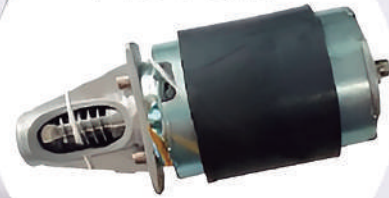

PISTÓN TITAN

NEO

Un pistón lleno de
FUERZA
potencia y eficacia

Control
práctico, eficaz
y estético

PISTÓN TITAN
NEO 24 volts

PUERTAS DE HASTA
4 METROS

**IDEAL PARA
FRACCIONAMIENTOS
Y RESIDENCIAS**

MOTOR