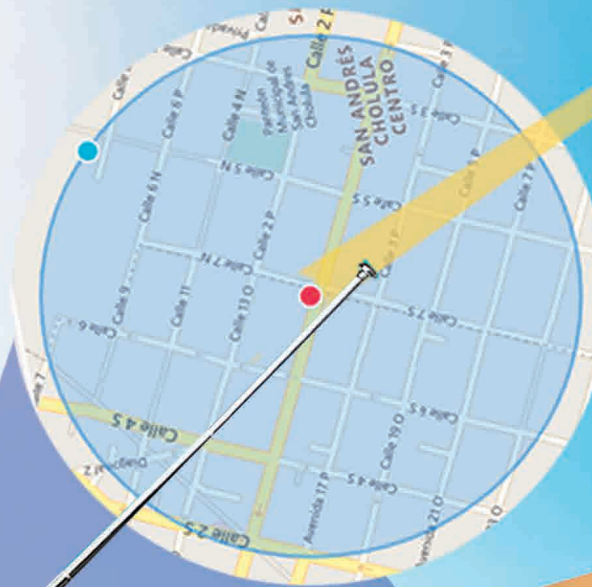

 **CONFIGURA:**

Beats de sonido

Duración de sonido de sirena

DESARROLLADA
con la misma tecnología de
Alarma Tuya

Alarma Comunitaria MPR2

Elige el sistema
MÁS SEGURO y CONFIABLE

Gracias a su control de largo alcance

La única alarma en el mercado
con alcance de hasta
500 mts

Ideal para proteger

Comunidades

Colonias

Fraccionamientos

ALARMAS

www.digiseg.com.mx

ALARMAS