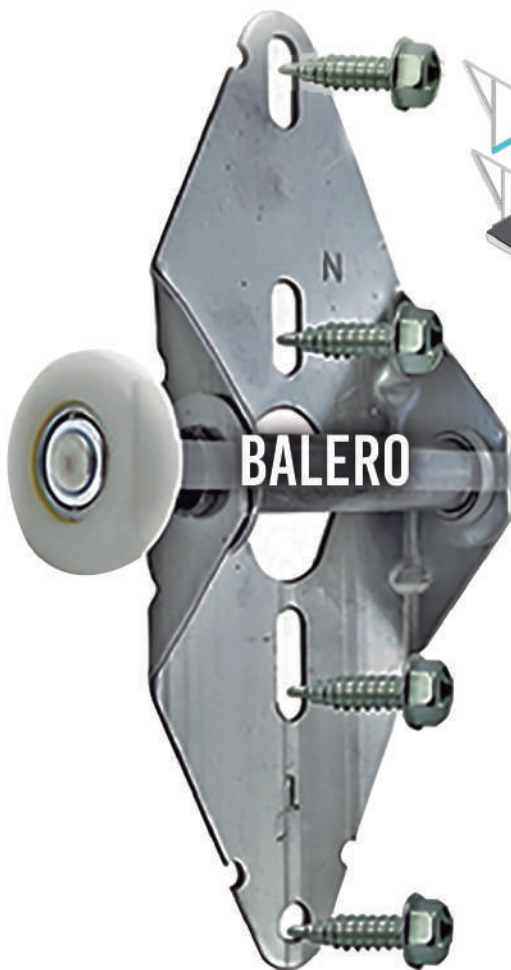

ESCANÉAME
Y conoce todos
los detalles