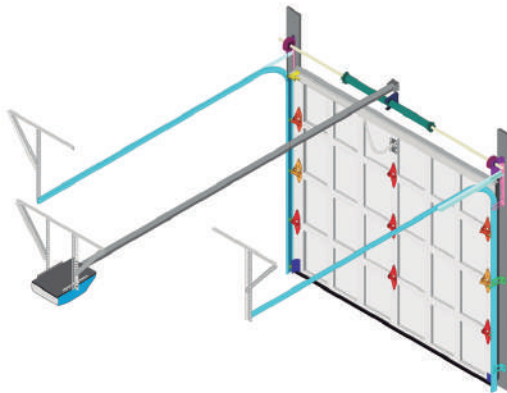

ESCANÉAME
Y conoce todos
los detalles