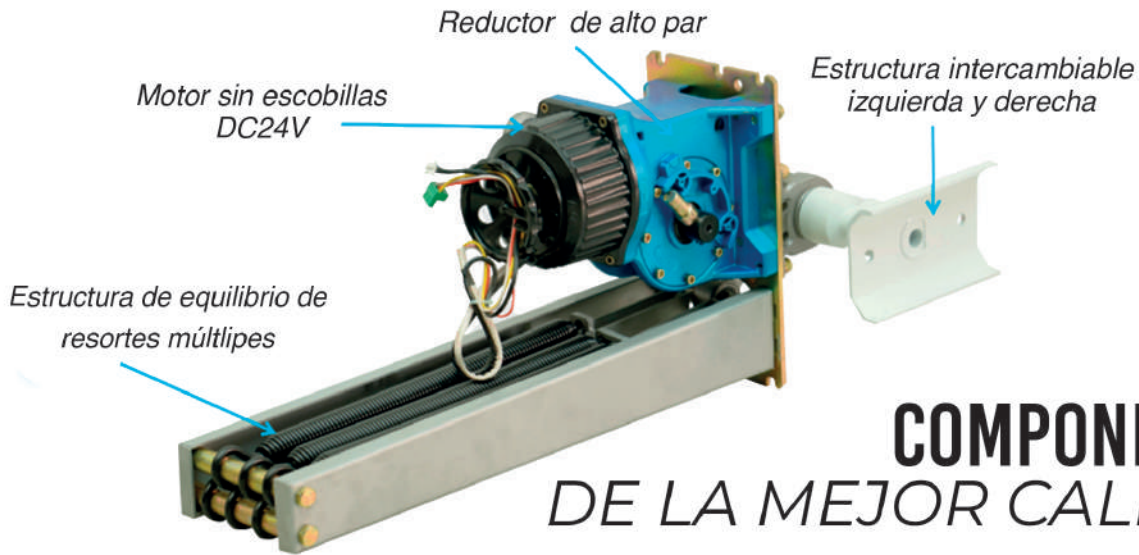

COMPONENTES
DE LA MEJOR CALIDAD

Tipos de pluma

Pluma abajo