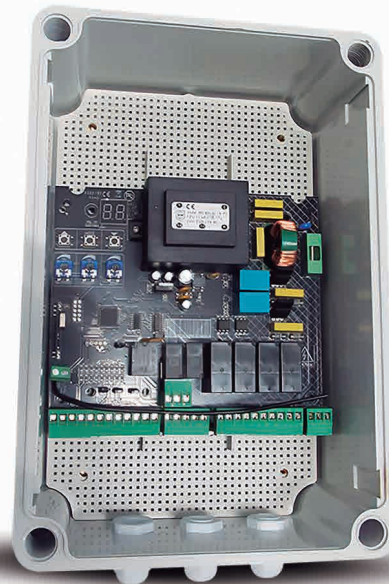

PISTÓN 127 volts
TITAN
plus

PUERTAS DE
HASTA
450 Kg

PUERTAS DE
HASTA
5 MTS

DISEÑO IDEAL
PRÁCTICO • ESTÉTICO • FUNCIONAL

ENGRANE y
VÁSTAGO
de bronce

Llave de
destrabe

TECNOLOGÍA
AVANZADA