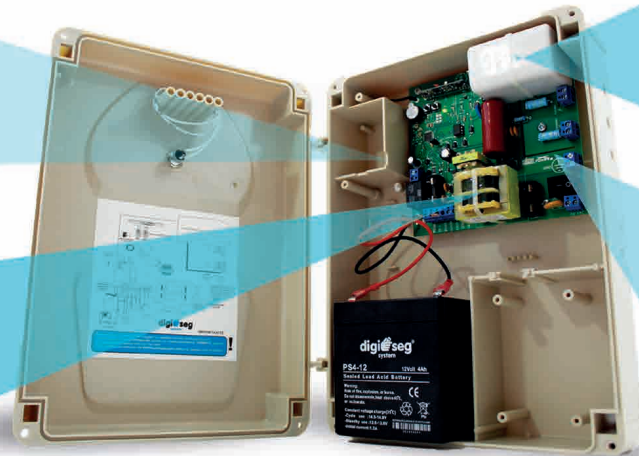

JUMPER DE SENSIBILIDAD
Evita falsas alarmas

BOBINA REFORZADA
con mejor acabado

TRANSFORMADOR MEJORADO
Silicón de mejor calidad y mayor espesor