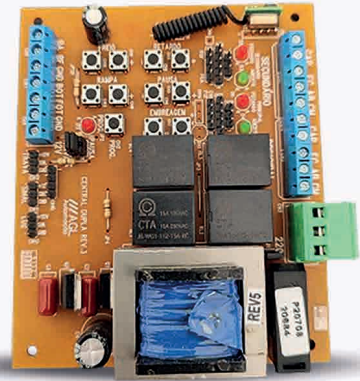

Dale un click a tu portón

Ventilador externo y dissipador interno
PARA DISIPAR EL CALOR

VÁSTAGO DE **ACERO
INOXIDABLE**

UNA CENTRAL
CON LAS MEJORES
funciones del mercado

WEG Tecnología
alemana

SUPER POTENCIA
de estator interno
y motor

FRENO
MECÁNICO

EL ÚNICO CON
DESACELERACIÓN

RELEVADOR TÉRMICO
para máxima durabilidad

PUERTAS AUTOMÁTICAS

PISTÓN 127 volts
TITAN
plus

La mejor
solución
para portones
INDUSTRIALES

Un control
perfecto para
un pistón potente