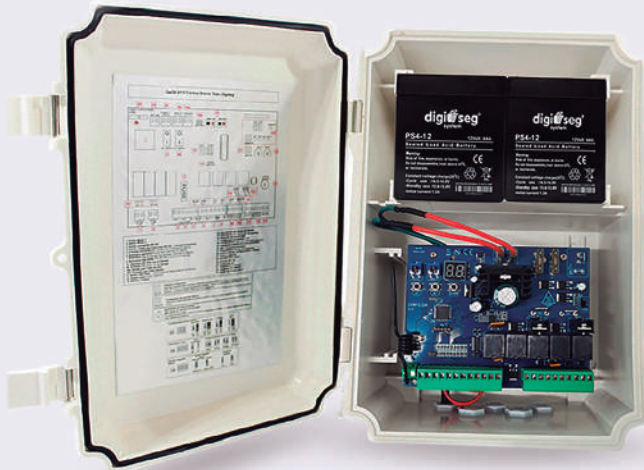

ENGRANE
INTERNO
DE BRONCE