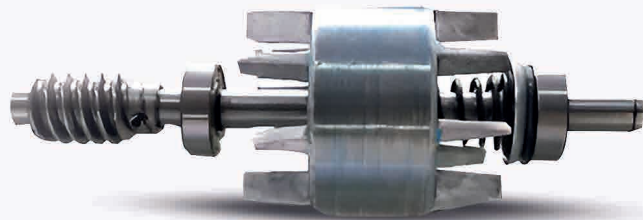

PISTÓN TITAN

NEO

Un pistón lleno de
FUERZA
potencia y eficacia

Control
práctico, eficaz
y estético

PISTÓN TITAN
NEO 24 volts

PUERTAS DE HASTA
4 METROS

**IDEAL PARA
FRACCIONAMIENTOS
Y RESIDENCIAS**

MOTOR

Dale un click a tu portón

Ventilador externo y dissipador interno
PARA DISIPAR EL CALOR

VÁSTAGO DE **ACERO
INOXIDABLE**

UNA CENTRAL
CON LAS MEJORES
funciones del mercado

WEG Tecnología
alemana

SUPER POTENCIA
de estator interno
y motor

FRENO
MECÁNICO

EL ÚNICO CON
DESACELERACIÓN

RELEVADOR TÉRMICO
para máxima durabilidad

PUERTAS AUTOMÁTICAS

PISTÓN 127 volts
TITAN
plus

La mejor
solución
para portones
INDUSTRIALES

Un control
perfecto para
un pistón potente