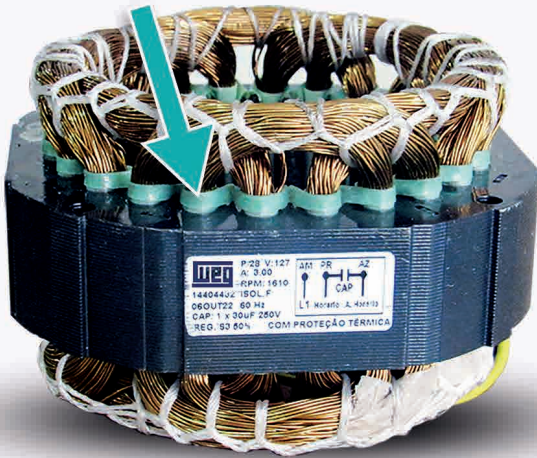

Dale un click a tu portón

Ventilador externo y dissipador interno
PARA DISIPAR EL CALOR

VÁSTAGO DE **ACERO
INOXIDABLE**

UNA CENTRAL
CON LAS MEJORES
funciones del mercado

WEG Tecnología
alemana

SUPER POTENCIA
de estator interno
y motor