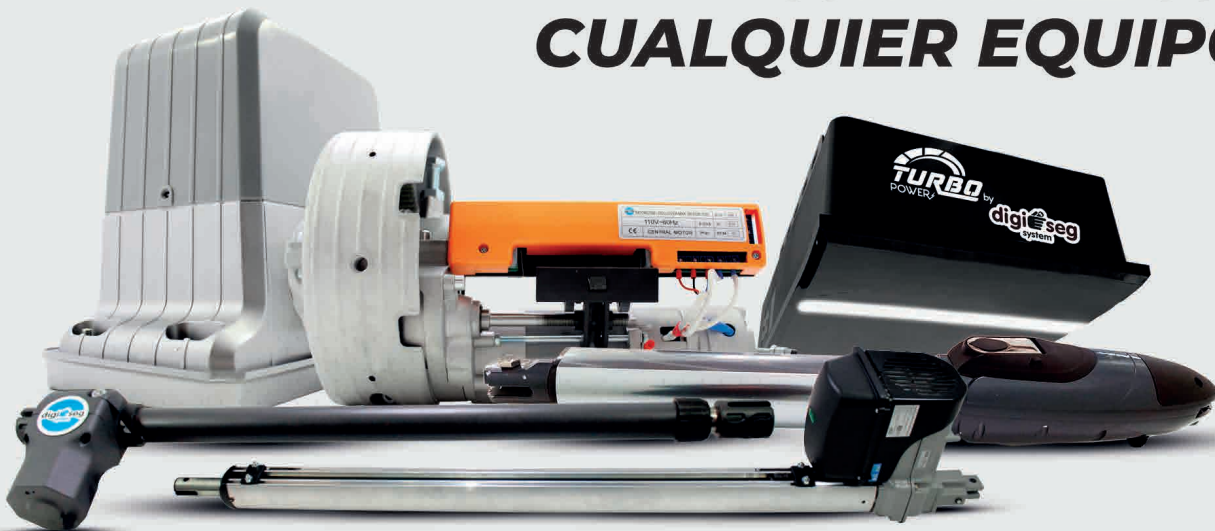

Además de sistemas
automáticos
puedes tener sistemas
inteligentes

COMPATIBLE CON
CUALQUIER EQUIPO