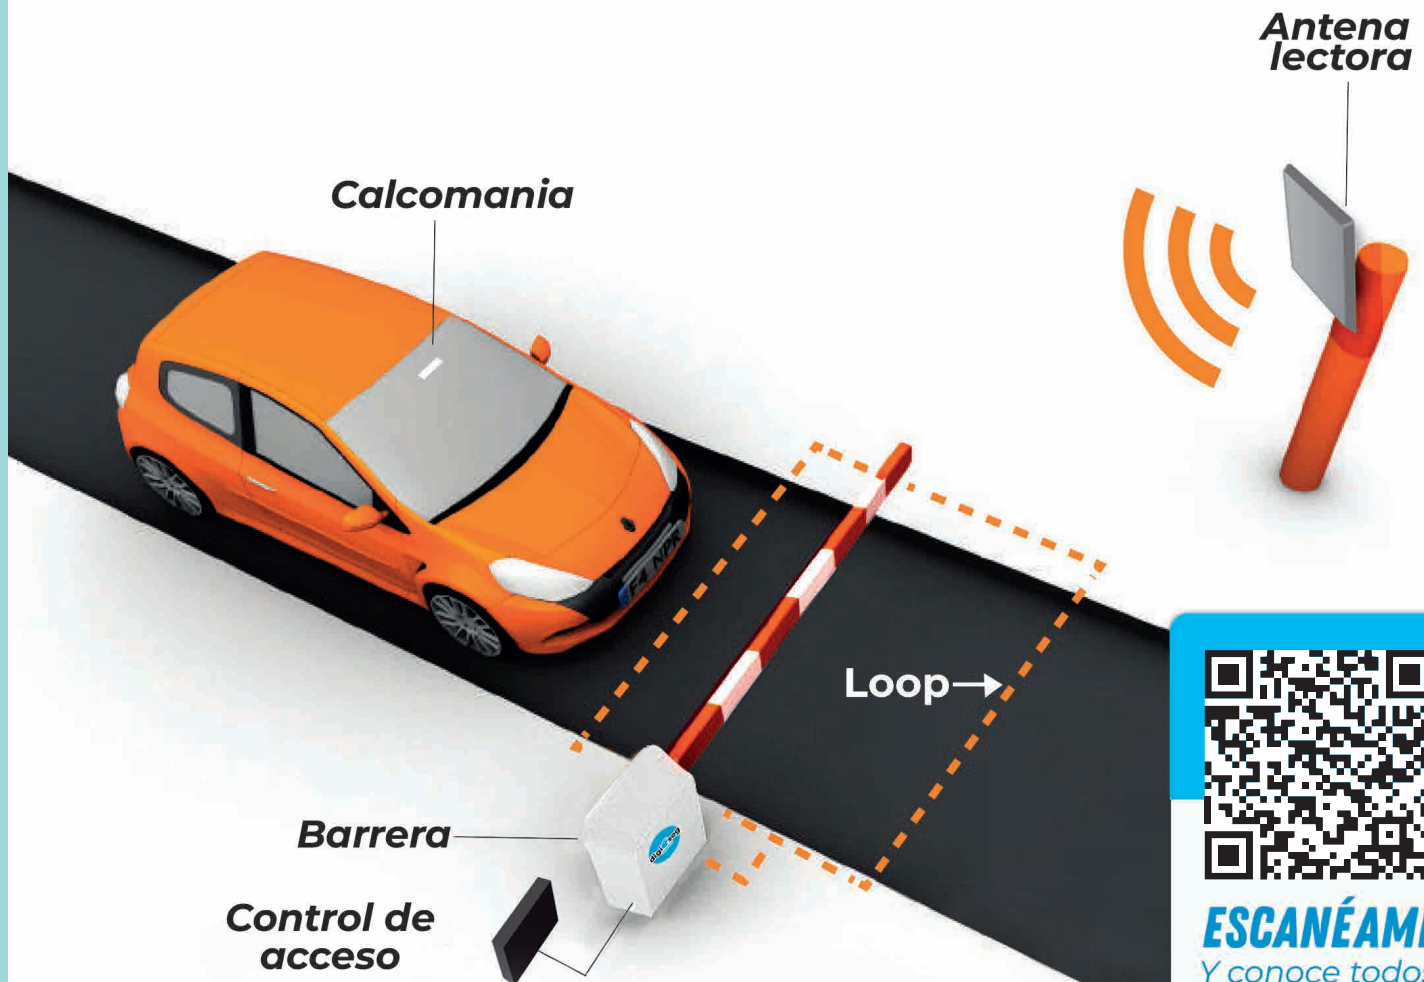

Núcleo de la máquina

COMPONENTES
DE LA MEJOR CALIDAD

Tipos de pluma

Pluma abajo

Pluma arriba

Pluma retractil 90°

BRAZO BIDIRECCIONAL

Instalación de pluma
hacia ambos lados

CONTROL DE ACCESO VEHICULAR

ESCANÉAME
Y conoce todos los detalles

Lleva el control de *quien entra y quien sale*

■ ANTENA DE DETECCIÓN UHF *Largo alcance*

5
metros

15
metros

UN MEJOR CONTROL EN EL
REGISTRO DE USUARIOS,
VISITANTES O EMPLEADOS
QUE ENTREN AL
FRACCIONAMIENTO O
ÁREA REGULADA