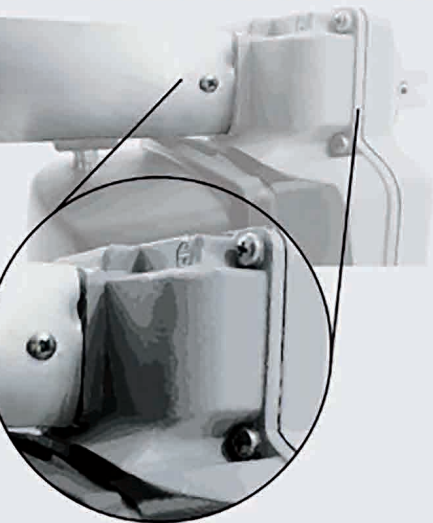

Y conoce todos
los detalles

www.digiseg.com.mx

Vástago
con más capas
de cromado
garantizando
resistencia y calidad

ESTÉTICA
DURABILIDAD
FUERZA

TORNILLERÍA
REFORZADA

1/4 de caballos

DE FUERZA

DESTRABE MANUAL
destrabe  exacto