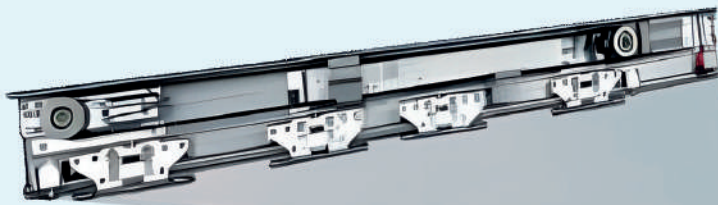

ESCANÉAME
Y conoce todos los detalles

IDEAL PARA:

Sistema adaptable a distintas puertas corredizas

PARA 1 Y 2 HOJAS

MÁXIMO
150 KG
POR HOJA

VELOCIDAD DE APERTURA
15-46cm/s
ajustable

**SISTEMA DE ACTIVACIÓN
POR
SENSOR DE MOVIMIENTO**